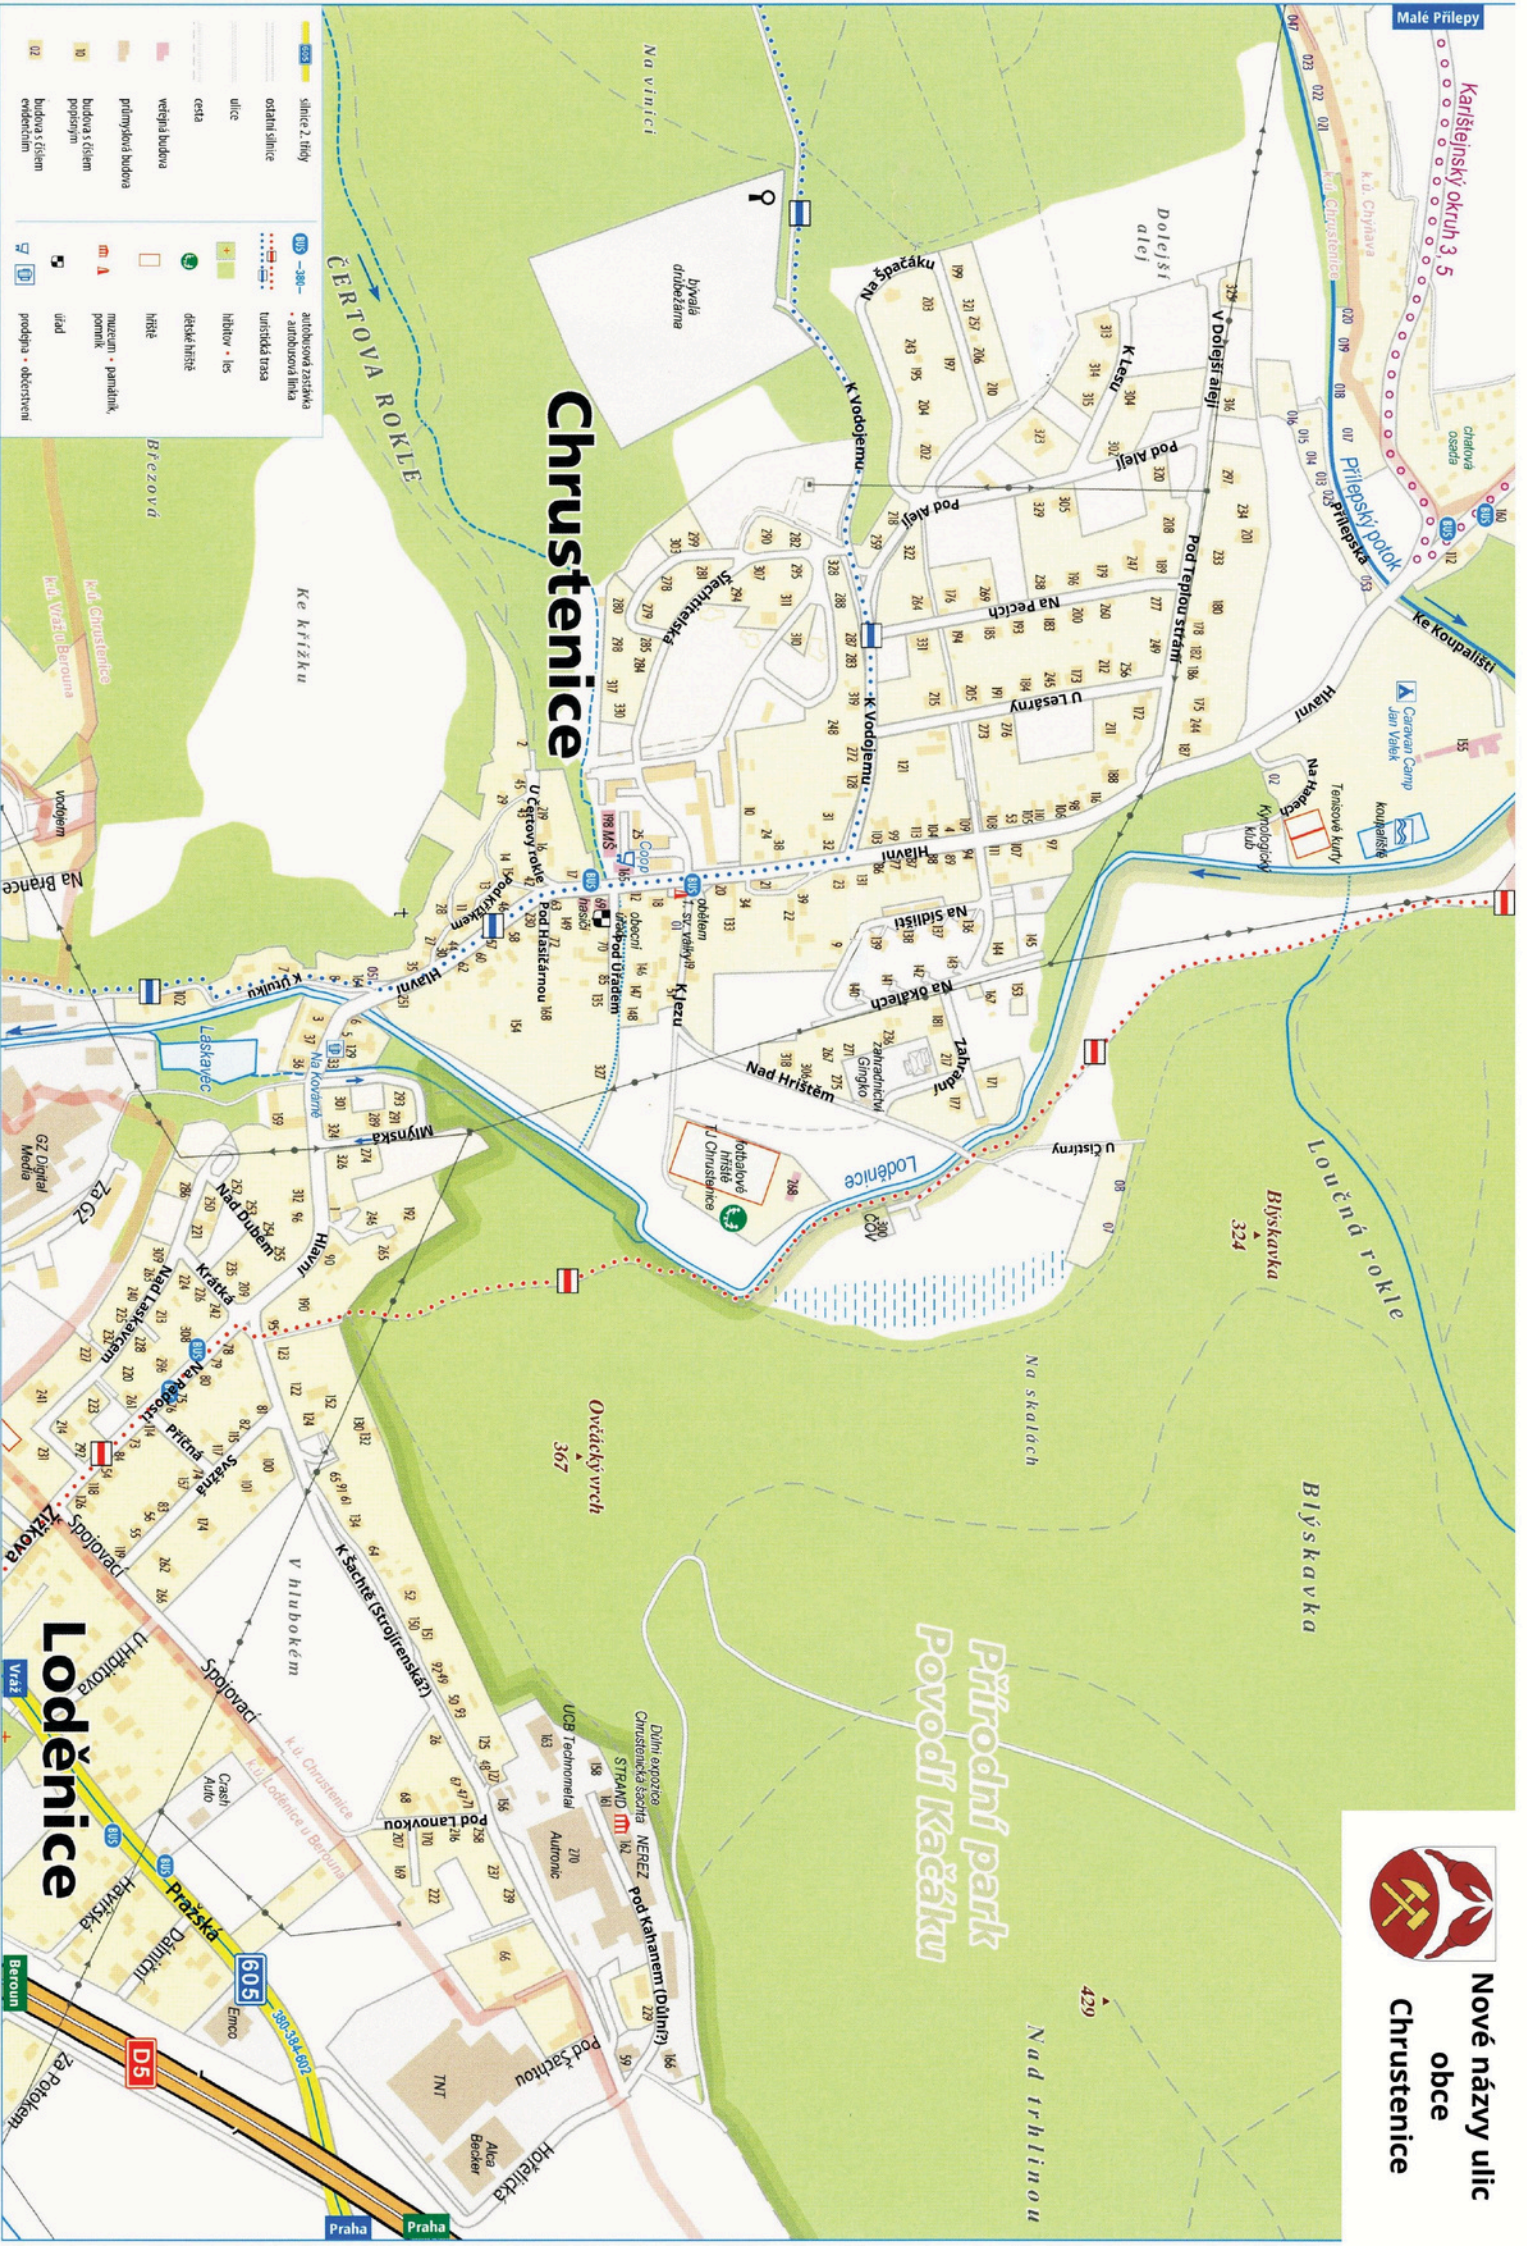

Nové názvy ulic obce Chrustenice

- silnice 2. třídy
- ostatní silnice
- ulice
- cesta
- veřejná budova
- přírodní budova
- budova s členěným povrchem
- budova s členěným povrchem
- budova s členěným povrchem
- budova s členěným povrchem
- turistická trasa
- autobusová zastávka
- autobusová trasa
- dětské hřiště
- hřiště
- muzeum - památník - pamník
- úřad
- prodejna - občerstvení

Přírodní park
Povodí Kačáčku

Nad trhlinou

429

Loděnice

Praha Praha
D5
605
380-34-602