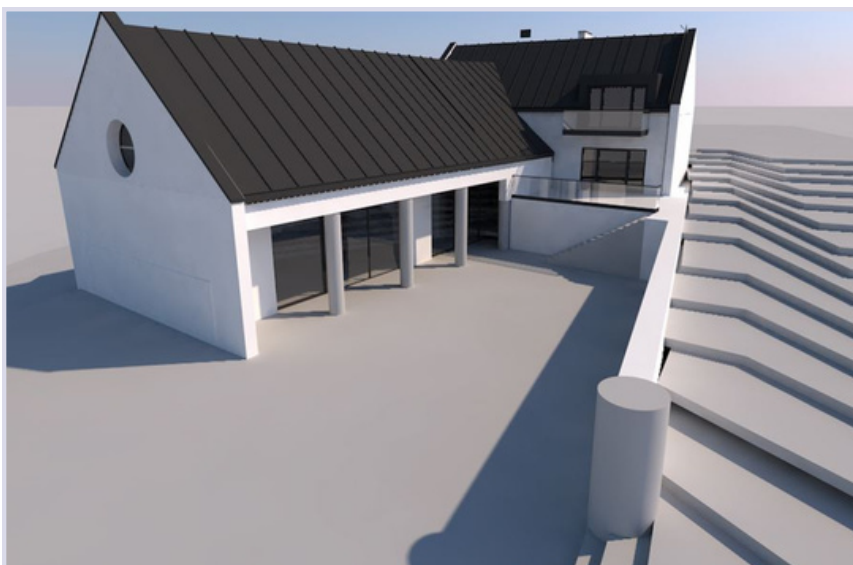

Víceúčelové společenské zařízení Chrustenice

Byla vypracována architektonická studie k investičnímu záměru vybudovat společenské zařízení.

Umístění je na pozemku parc. č. 130/153 nad stávajícím kempem a koupalištěm, a je v souladu se schváleným územním plánem obce. Výhodou je možnost parkování. Umístění na konci obce neobtěžuje spoluobčany v zastavěném území.

Budova je třípodlažní a využívá výhody svažitého terénu. Bude obsahovat společenský sál s návazností na nádvoří, restauraci s kuchyní, byt správce a kancelář.

Využití: společenské akce obce, plesy, dětské karnevaly, svatby, cvičení (jóga, aerobik, tanec, ..), kroužky, dětské skupiny, firemní školení atd.

Předpokládané investiční náklady jsou cca 50 mil. Kč. Obec má na vybudování dostatečné vlastní prostředky. Vše by zvládla vybudovat do tří let i bez dotací.

Zpracovatel studie: Ing. arch. Ivan Retter, Praha

📍 Situace a 3D model