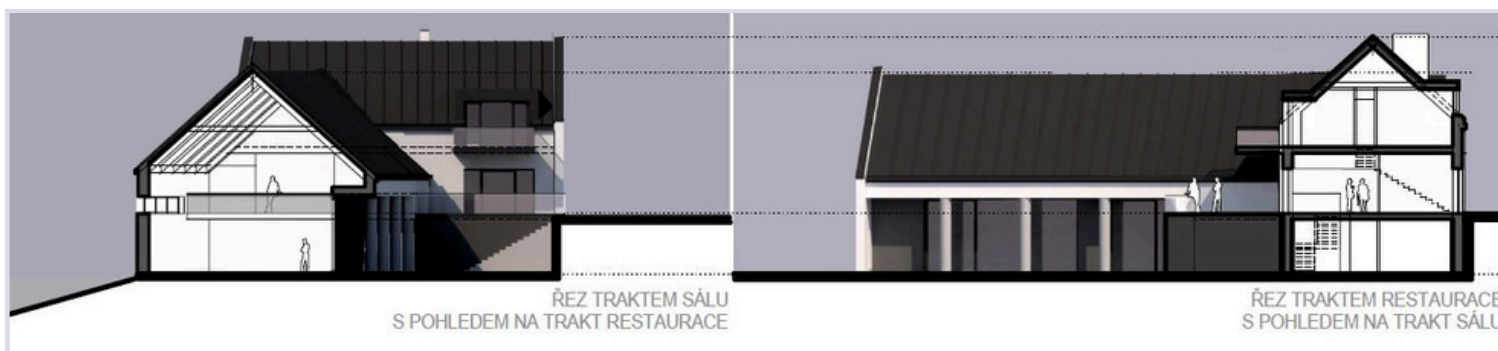

Budova je třípodlažní a využívá výhody svažitého terénu. Bude obsahovat společenský sál s návazností na nádvoří, restauraci s kuchyní, byt správce a kancelář.

Využití: společenské akce obce, plesy, dětské karnevaly, svatby, cvičení (jóga, aerobik, tanec, ..), kroužky, dětské skupiny, firemní školení atd.

📍 Situace a 3D model

📍 Dispozice

1NP
společenský sál se zázemím

2NP
restaurace s galerií a kuchyní

3NP
byt správce, kancelář

📍 Řezy

Blížící se akce

Lampionový průvod 2024